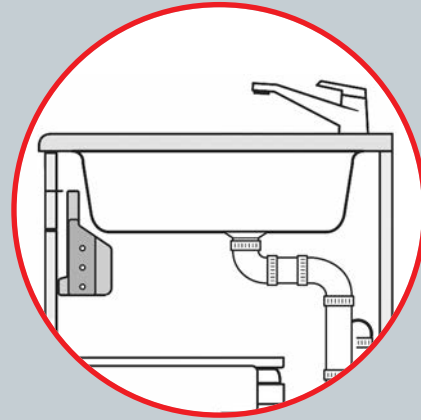

Deposito light from Hailo helps to create a cleaned-up and aesthetic sink-area. Various utensils, that are often placed on the work-top or on the sink, may now find a new and nice place to be stored and hidden away.

Saubere Verblendung – praktische Ablage.

Hailo

Neat and Clean Lining – Practical Storage.

Deposito light

Für 45 cm, 50 cm, 60 cm breite Spülenunterschänke.
for 45 cm, 50 cm, and 60 cm wide undersink-cabinets

Deposito light von Hailo in Verbindung mit Abfalltrenn- und Ordnungssystem im Spülenunterschrank sorgt für Übersicht und Ordnung. Utensilien im Spülenschrank sind aufgeräumt und griffbereit. Einblicke in den Spülenschrank werden durch die Blende kaschiert. Installationen bleiben hinter der Blende weitestgehend unsichtbar.

Saubere Verblendung – praktische Ablage.

Neat and Clean Lining – Practical Storage.

Deposito light

Für 45 cm, 50 cm, 60 cm breite Spülenunterschranke.
for 45 cm, 50 cm, and 60 cm wide undersink-cabinets

Mit Deposito light sind Utensilien sauber verstaut und immer schnell zur Hand - Ideale Verblendung für den Spülenunterschrank inkl. Stauraum. Vollständige Nutzung zwischen Installationsraum, Spüle und Mülltrennsystem; auch für andere Unterschranke verwendbar. Passend für Frontauszugschranke (16 oder 19mm Korpusstärke).